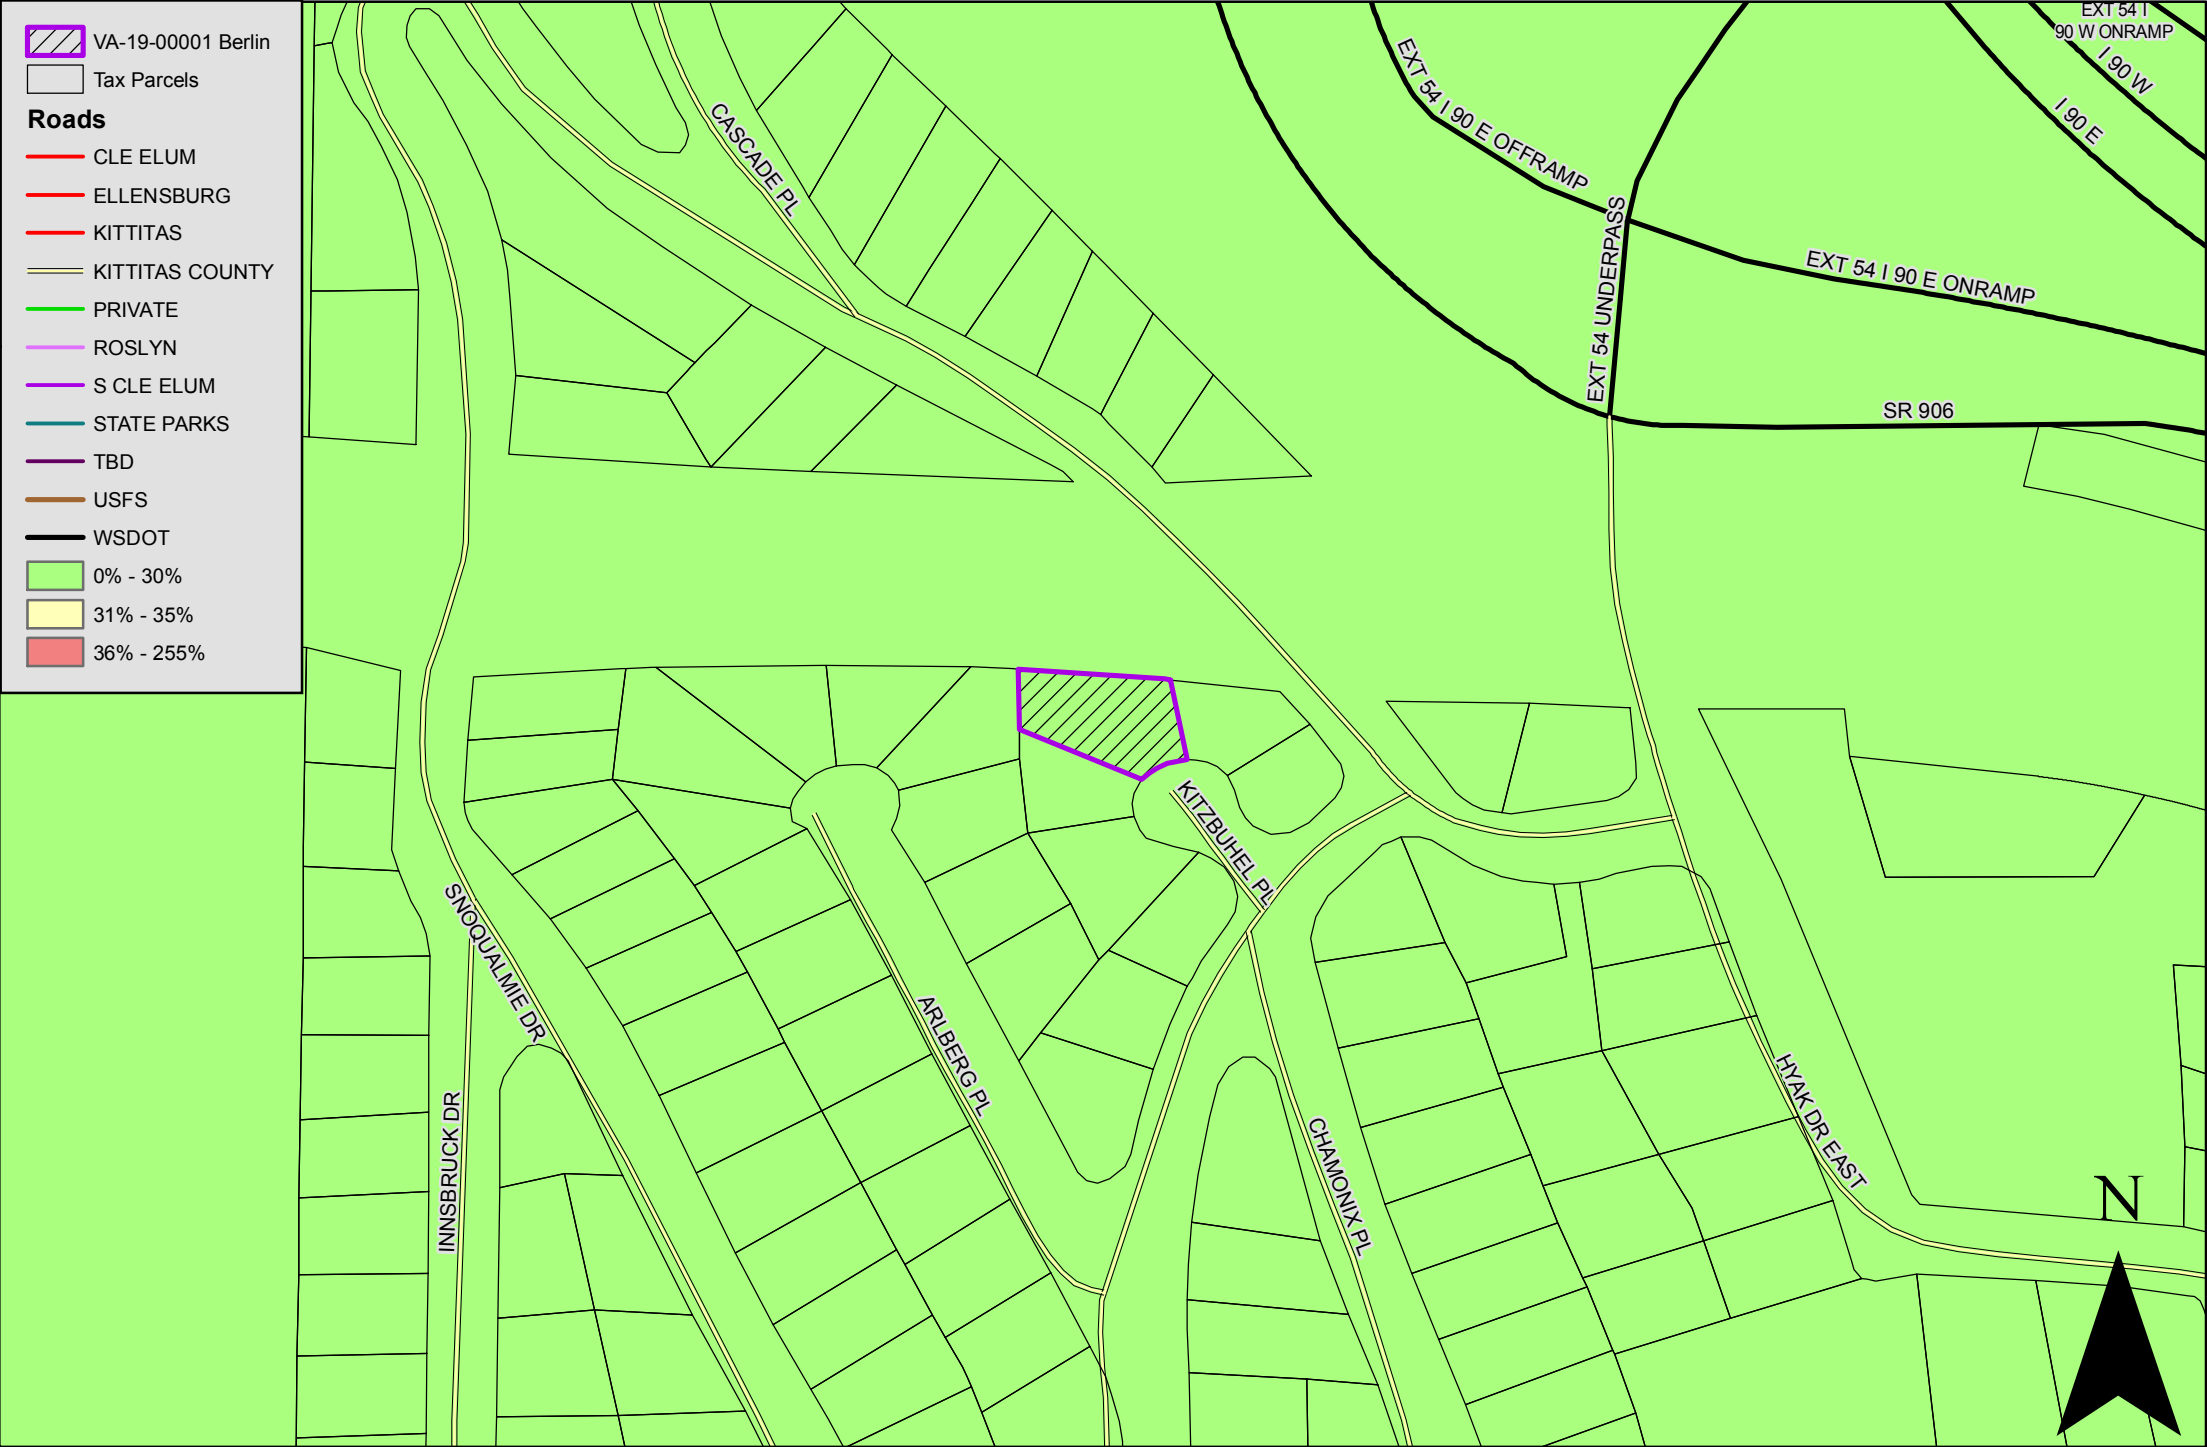

VA-19-00001 Berlin

1:2,000

Hazardous Slopes